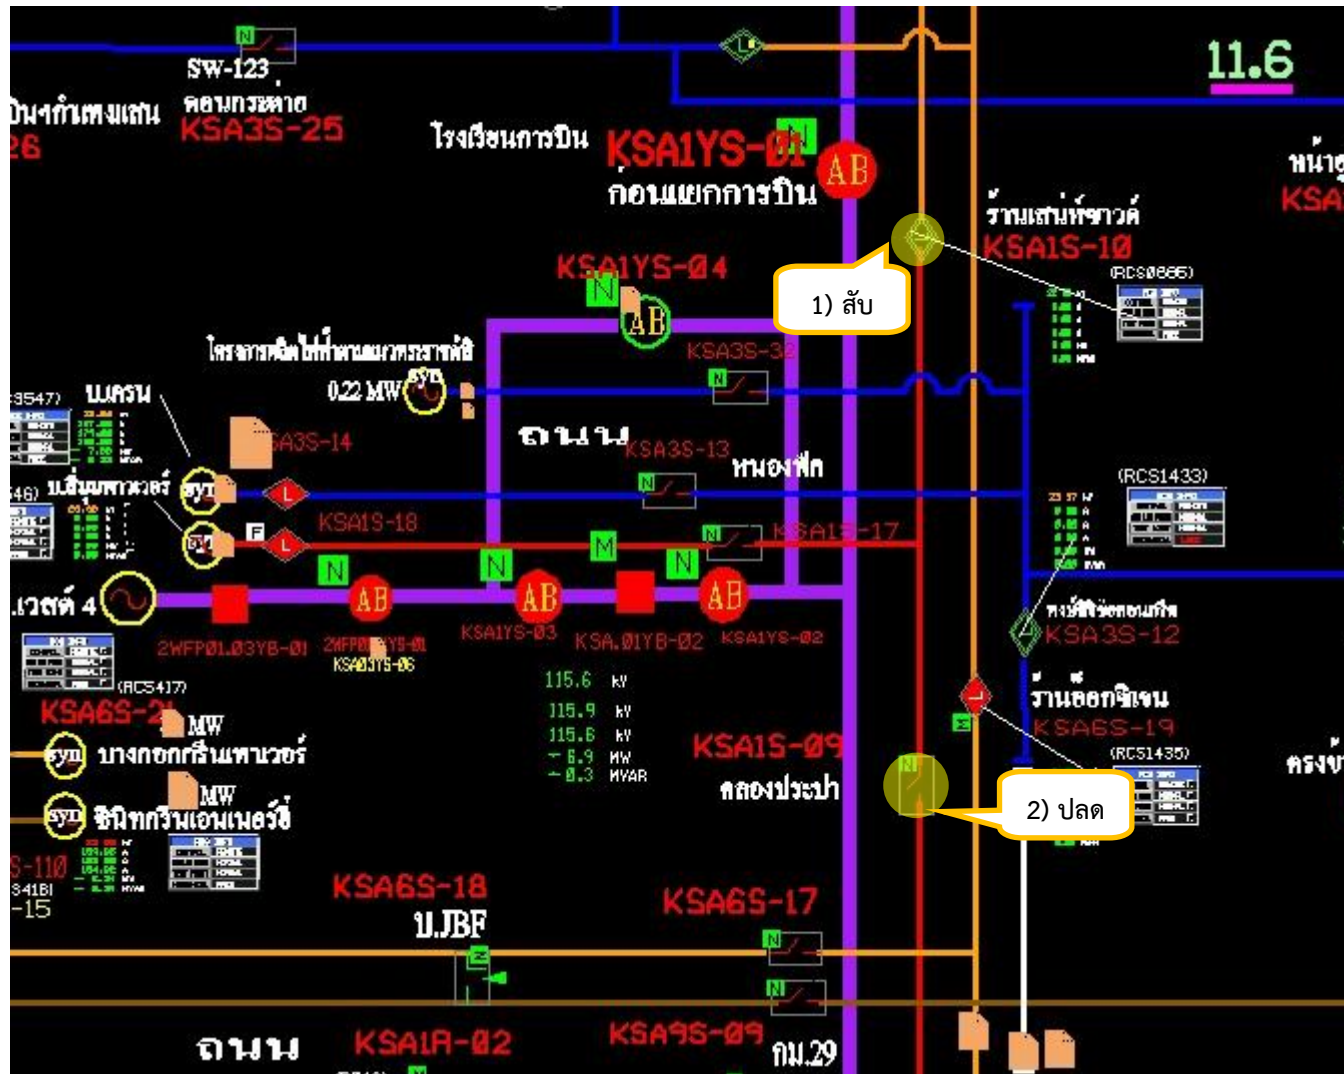

แผนผังสถานที่รองรับและแผนการตัดจ่ายไฟวงจรหลักให้สั้นเพื่อเพิ่มความมั่นคง