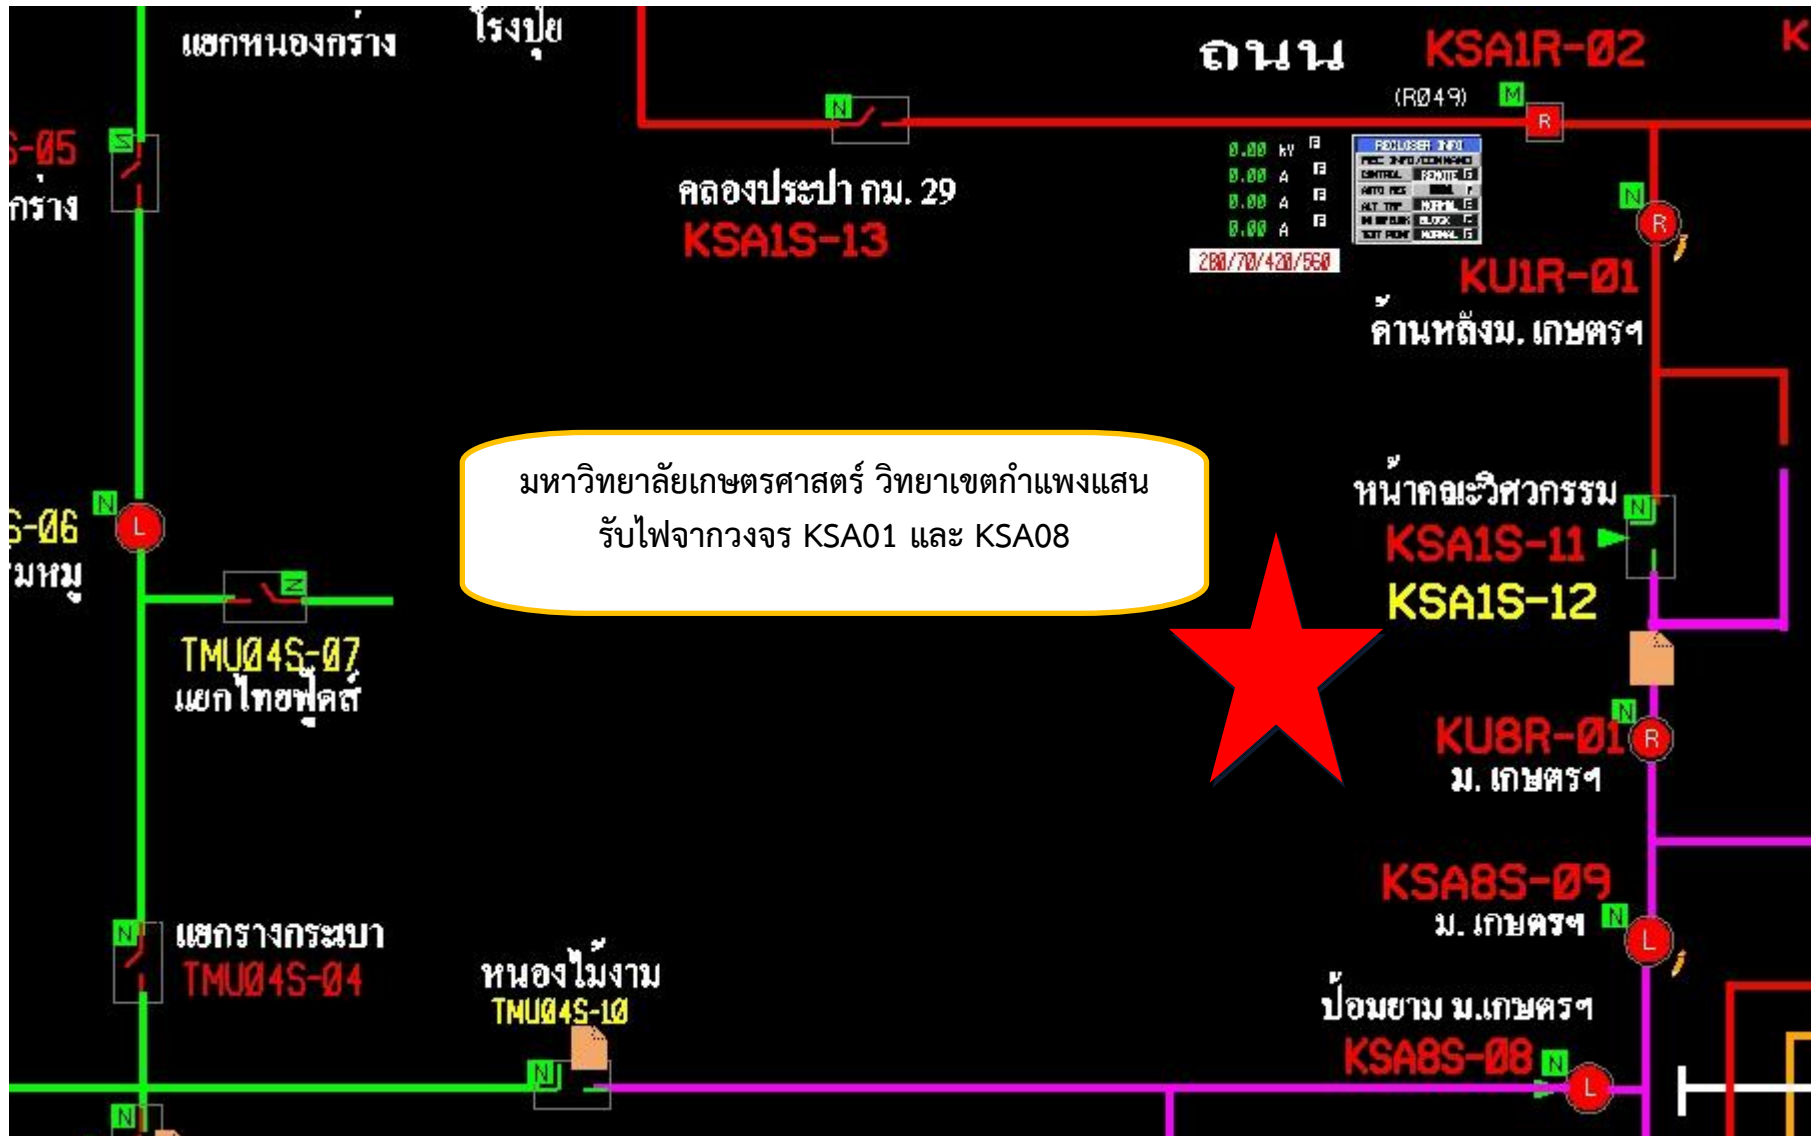

แผนการเตรียมความพร้อมด้านระบบไฟฟ้ารองรับเสด็จ สมเด็จพระเจ้าน้องนางเธอ เจ้าฟ้าจุฬาภรณวลัยลักษณ์ อัครราชกุมารี กรมพระศรีสวางควัฒน วรขัตติยราชนารี
เสด็จพระราชดำเนินมาทรงเปิด งานเกษตรกำแพงแสน ครั้งที่ 25 ประจำปี 2565
ณ มหาวิทยาลัยเกษตรศาสตร์ วิทยาเขตกำแพงแสน อำเภอกำแพงแสน จังหวัดนครปฐม

สถานที่	แหล่งจ่ายไฟหลักจากเครื่องกำเนิดไฟฟ้า		แหล่งจ่ายไฟสำรองระบบจำหน่าย 22 เควี		ผู้ประสานงาน กฟฟ.ในพื้นที่ และหมายเลข โทรศัพท์	หมายเหตุ
	ขนาด (kW)	ผู้รับผิดชอบและหมายเลขโทรศัพท์	วงจร / สถานี	แผนการตัดตัดจ่ายไฟวงจรหลักให้ สั้นเพื่อเพิ่มความมั่นคง		
พลับพลาพิธี	120	นายอาคม อภิภัทรนันท์ ชผ.บล.กบข.(ก3) 098-264-7669	1.วงจร KSA01 สฟ.กำแพงแสน	1) สับ LBS SF6 รหัส KSA01S-10 ร้านเสน่ห์ชาวด์	นายอภิสิทธิ์ ผิวนวล หผ.ปบ.กพส. 083-923-5560	1) วันที่ 2 ธ.ค. 65 เดินเครื่องกำเนิดไฟฟ้า ตั้งแต่เวลา 11.00 น. - 18.00 น.
เต็นท์นิทรรศการ	500	ว่าที่ ร.ต. มานิตย์ จันทร์อุตร พชง.5 ผบล.กบข.(ก3) 089-479-5446	2.วงจร KSA08 สฟ.กำแพงแสน	2) ปลด DIS รหัส KSA01S-09 คลองประปา		
อาคารเกษตรภิรมณ์	500	นายสุรชัย โสมสุข พชง.5 ผบล.กบข.(ก2) 092-767-0845	3.วงจร SPO06 สฟ.สองพี่น้อง 2	3) สับ DIS รหัส TMU04S-10 หนองไ้ม้งาม		
คาวบอยแลนด์	120	นางสาวรชนีชล พิเคราะห์งาน พชง.5 ผบล.กบข.(ก2) 089-089-6322	4.วงจร TMU04 สฟ.ท่ามะกา 2	4) ปลด SF6 รหัส KSA08S-08 ป้อมยาม ม.เกษตรฯ		

แผนผังสถานที่รองรับและแผนการตัดจ่ายไฟวงจรหลักให้สั้นเพื่อเพิ่มความมั่นคง